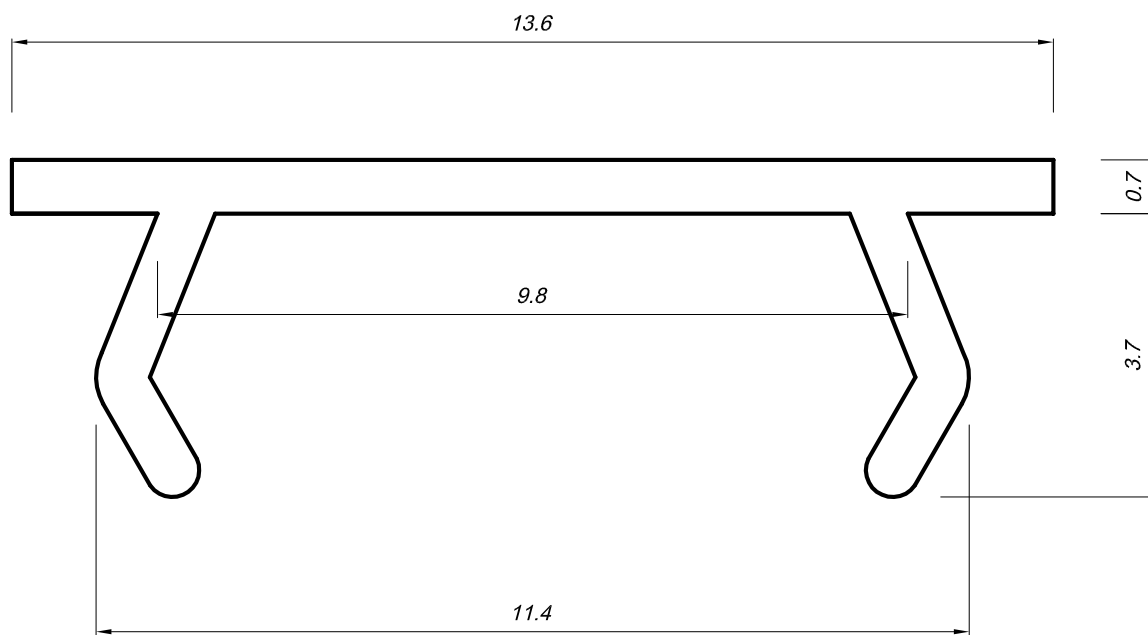

14/09/2015 11:50:43, Digitalmente validado por, INGENIERÍA

Según indicaciones de comercial

REV. A 15.05.15

E: 10:1

POL- Jo

DIN-A4

DISEÑO: 5405

CÓDIGO ISO: EN-R-0.5 (V01)

Management System ISO 9001:2008

www.tuv.com ID 9105023544

PERFIL PC TAPETA PROMOCOMPO

**POLINTER**  
PERFILES PLÁSTICOS